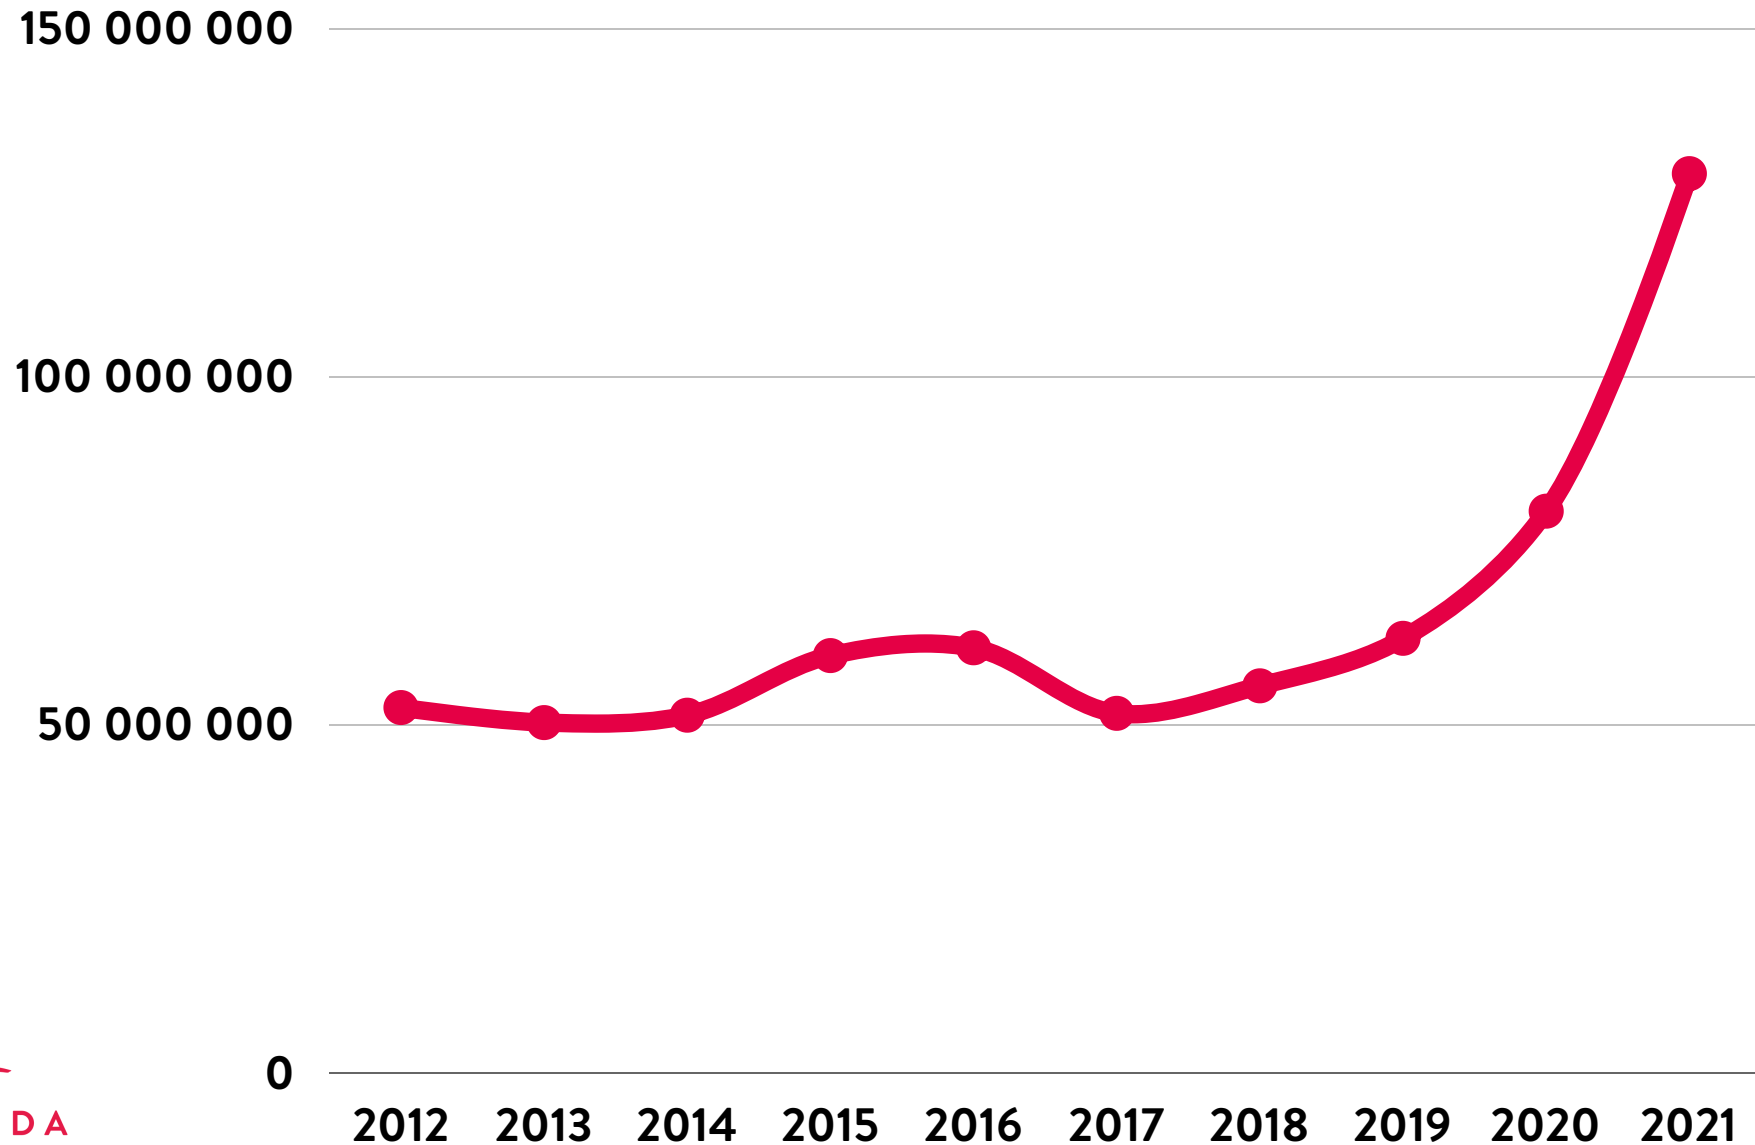

A Bethesda Kórház Alapítvány részére felajánlott 1%-os támogatások összege (2012-2021, Ft)

A Bethesda Kórház Alapítvány részére adójuk 1%-át felajánlók létszáma (2012-2021, fő)